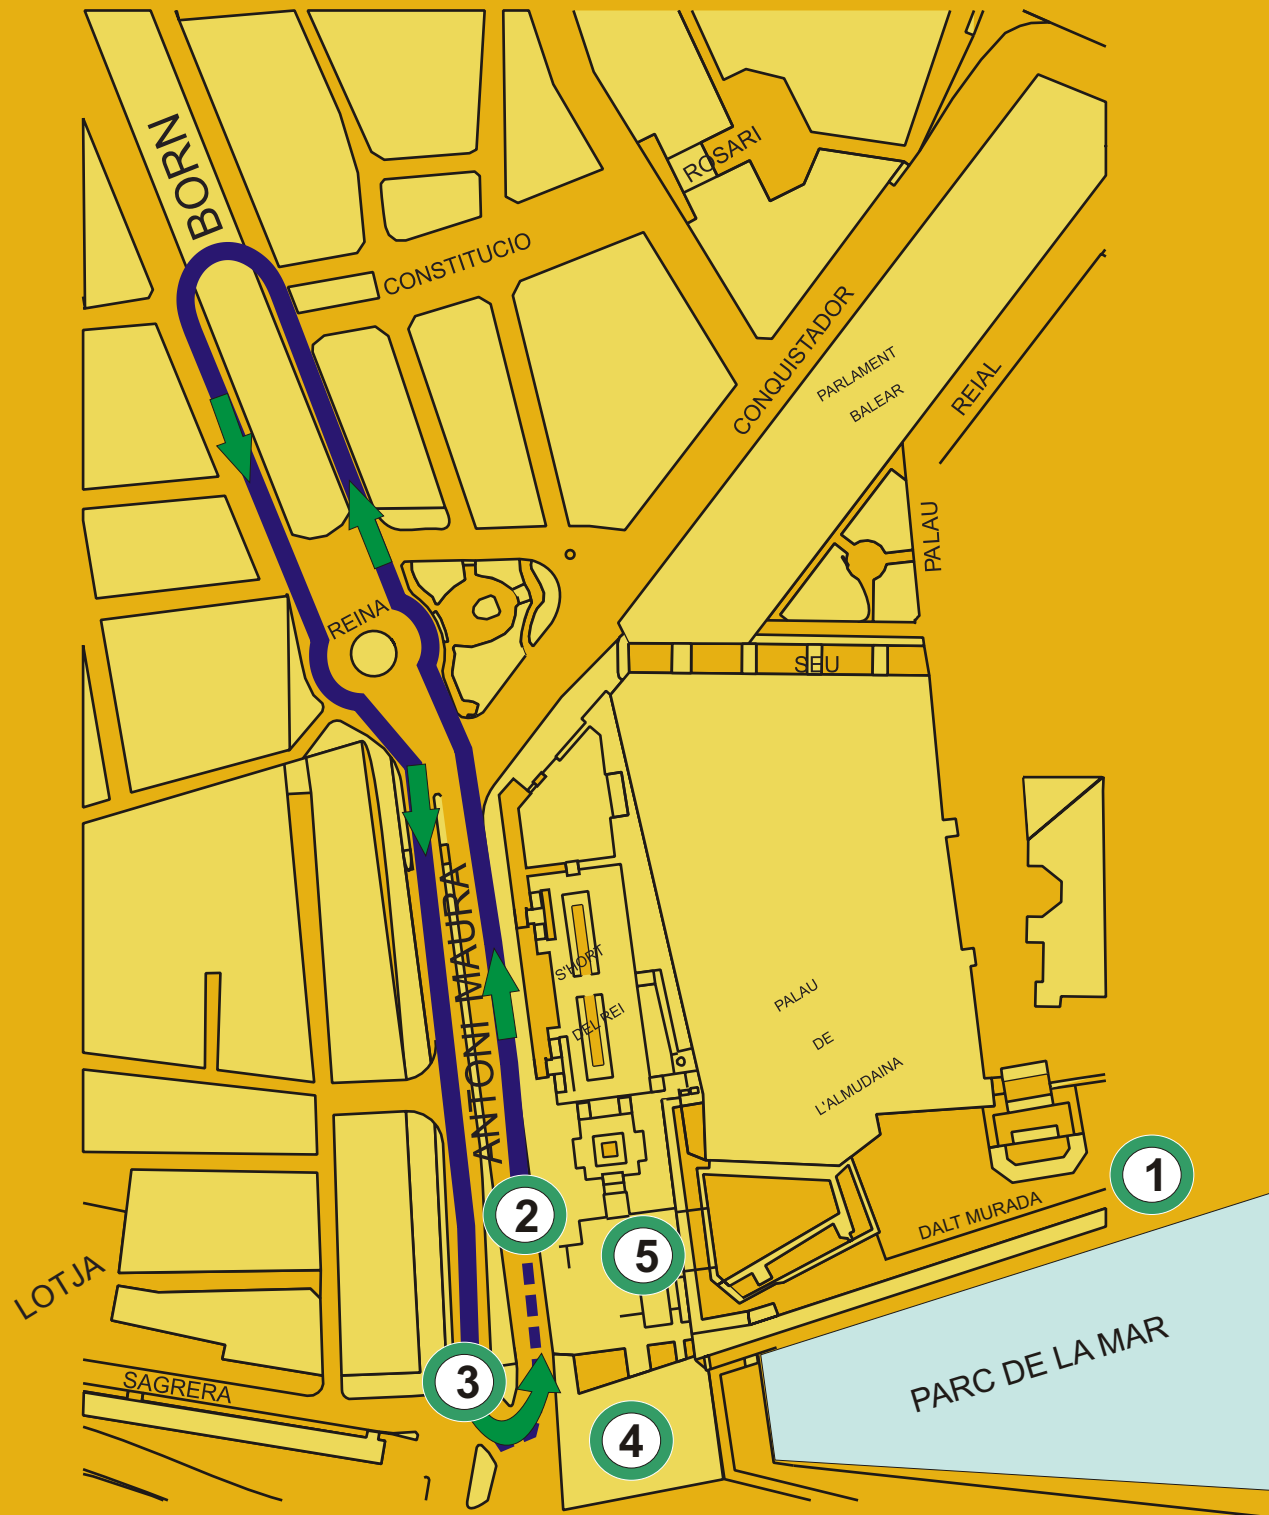

Kids Run

- 1** Entrega de dorsales
- 2** Salida
- 3** Meta
- 4** Post meta
- 5** Meeting point

Distancia circuito: 600m